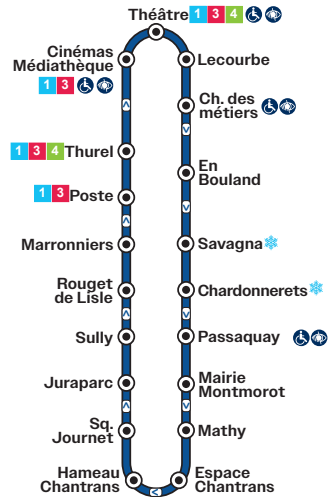

Samedi 8h30-14h00 (ligne 1 & 2)

(ligne 3 sur réservation TAD) (ligne 4 ne circule pas)

L 1 Théâtre | La Marjorie | St Exupéry

L 2 Théâtre | Montmorot

L 3 Gare SNCF | Lycée Jean Michel

L 4 Perrigny | Gare SNCF | Z.I Perrigny