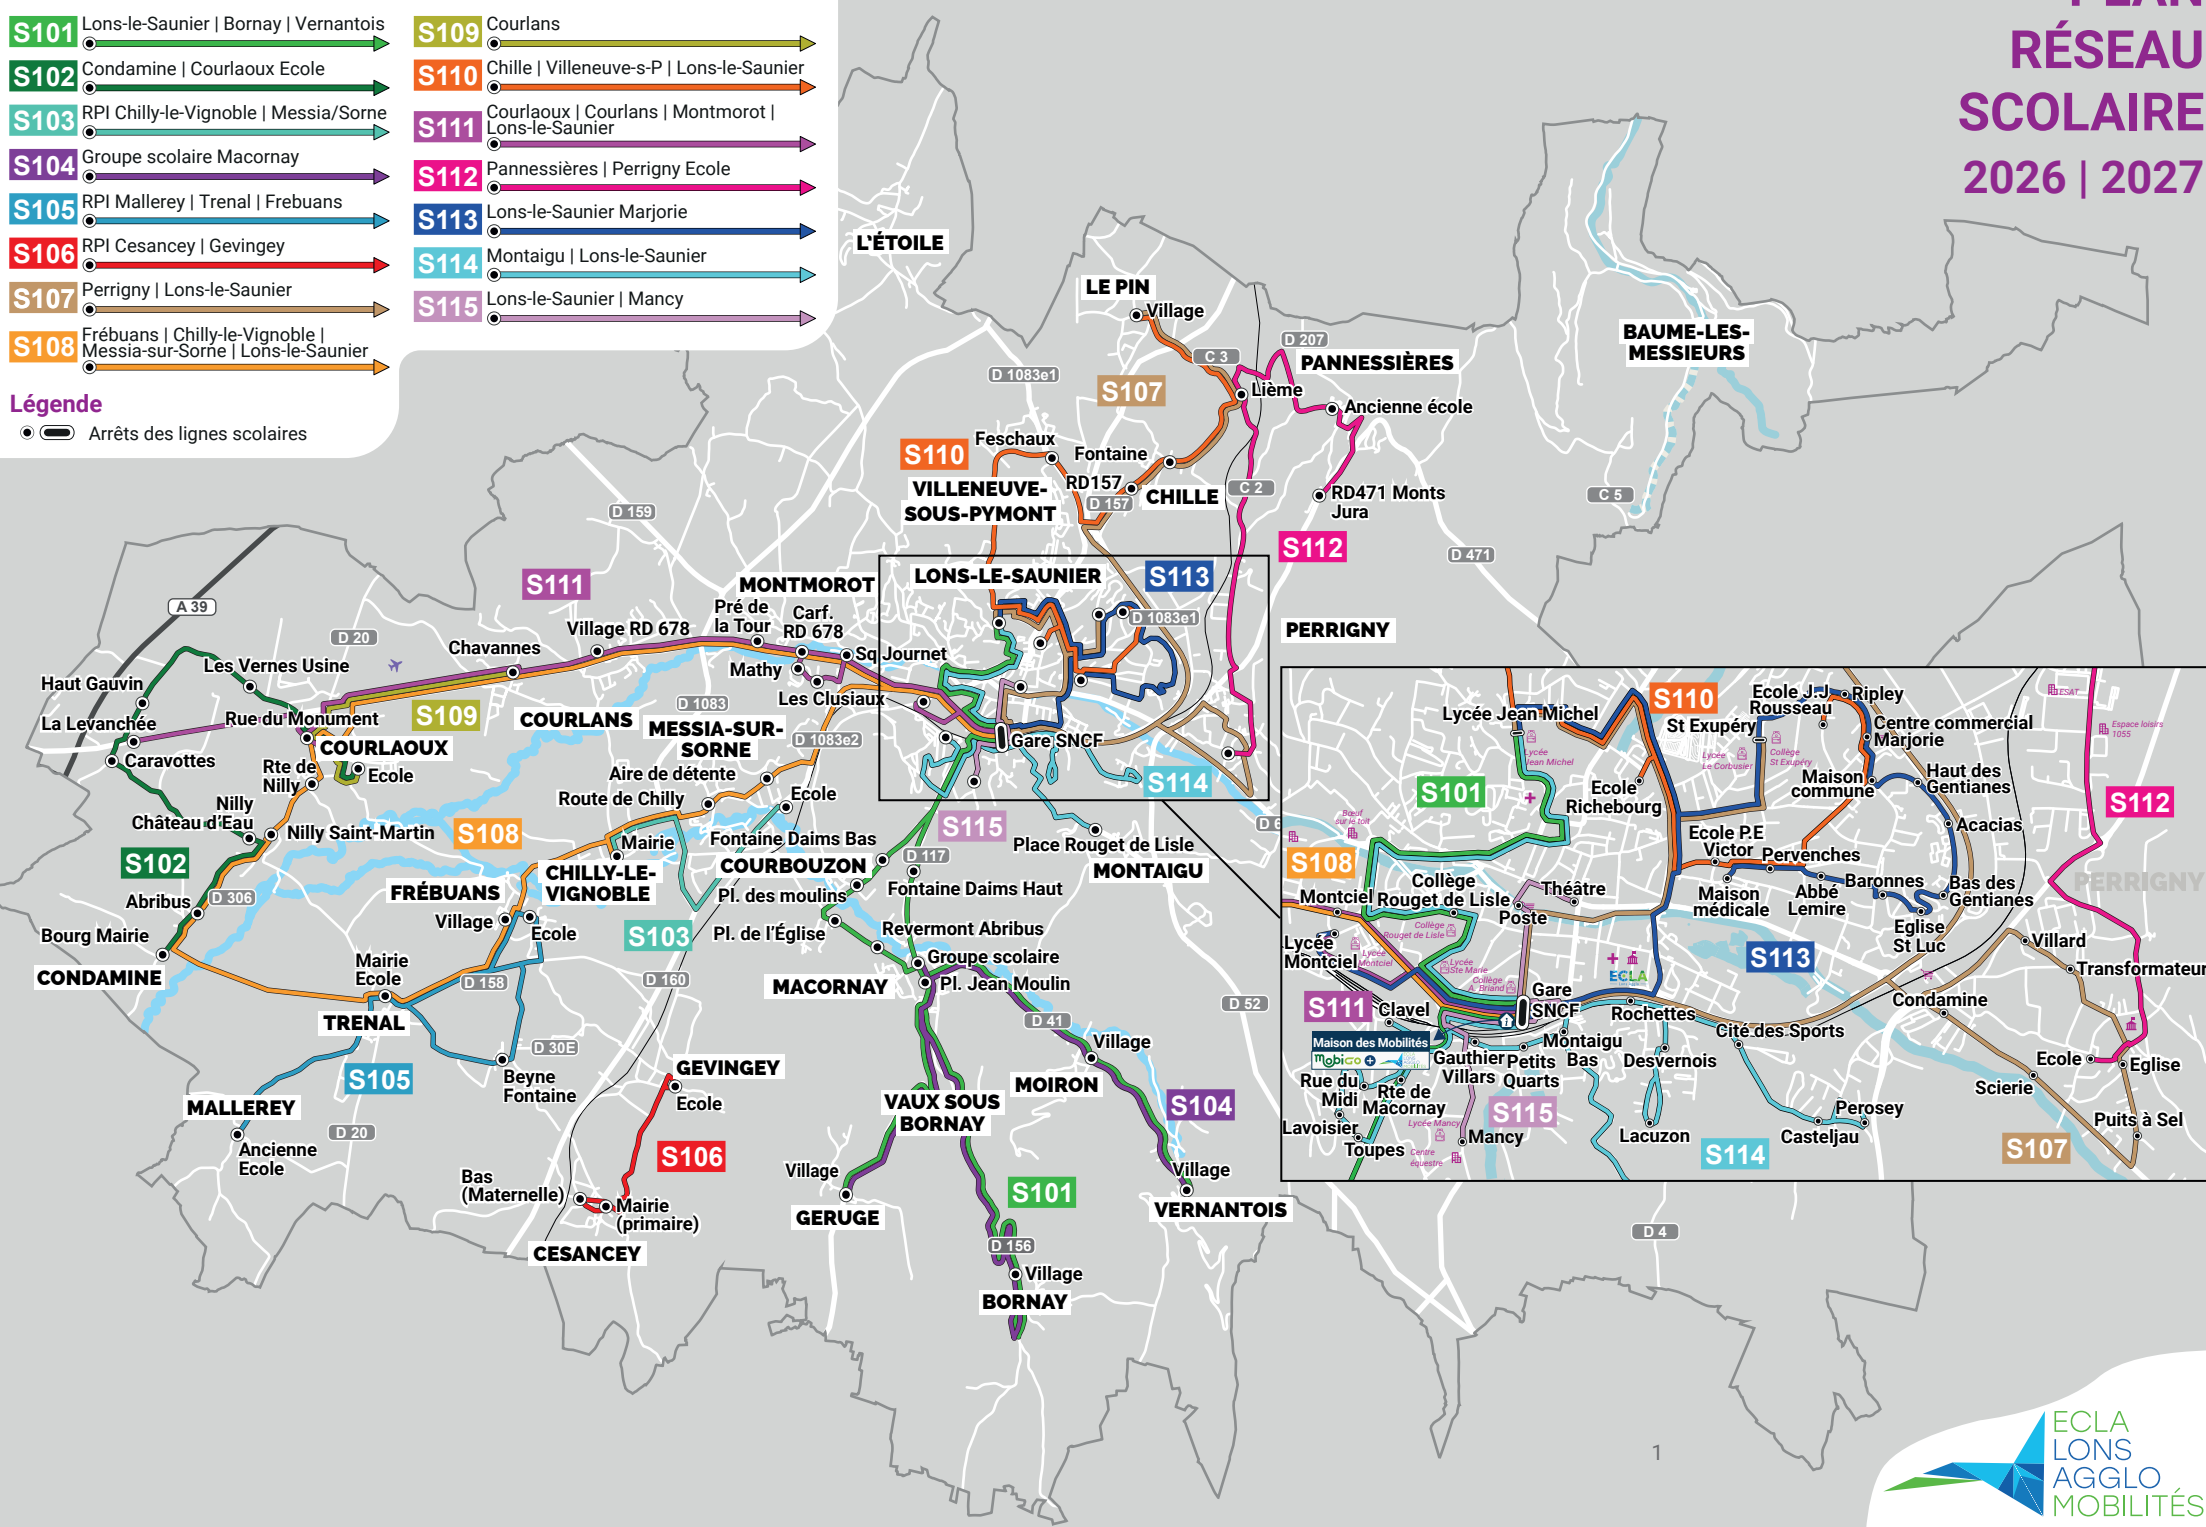

L'ESSENTIEL DU RÉSEAU SCOLAIRE ECLA MOBILITÉS

PLAN RÉSEAU SCOLAIRE 2026 | 2027

Lignes scolaires | Circulent en période scolaire | Ne circulent pas les jours fériés

- S101** Lons-le-Saunier | Bornay | Vernantois
- S102** Condamine | Courlaoux Ecole
- S103** RPI Chilly-le-Vignoble | Messia/Sorne
- S104** Groupe scolaire Macornay
- S105** RPI Mallerey | Trenal | Frebuans
- S106** RPI Cesancey | Gevingey
- S107** Perrigny | Lons-le-Saunier
- S108** Frébuans | Chilly-le-Vignoble | Messia-sur-Sorne | Lons-le-Saunier
- S109** Courlans
- S110** Chille | Villeneuve-s-P | Lons-le-Saunier
- S111** Courlaoux | Courlans | Montmorot | Lons-le-Saunier
- S112** Pannessières | Perrigny Ecole
- S113** Lons-le-Saunier Marjorie
- S114** Montaigu | Lons-le-Saunier
- S115** Lons-le-Saunier | Mancy

Légende
 Arrêts des lignes scolaires

LES LIGNES URBAINES

LES HORAIRES DE CIRCULATION

Les lignes urbaines circulent toute l'année hors jours fériés.

Du lundi au vendredi

7h00-9h00 | 11h30-14h30 | 16h00-18h30

Samedi 8h30-14h00 (ligne 1 & 2)

(ligne 3 sur réservation TAD) (ligne 4 ne circule pas)

L 1 Théâtre | La Marjorie | St Exupéry

L 2 Théâtre | Montmorot

L 3 Gare SNCF | Lycée Jean Michel

L 4 Perrigny | Gare SNCF | Z.I Perrigny