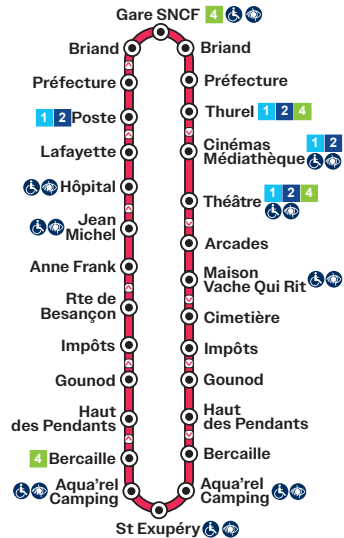

Samedi 8h30-14h00 (ligne 1 & 2)

(ligne 3 sur réservation TAD) (ligne 4 ne circule pas)

L 1 Théâtre | La Marjorie | St Exupéry

L 2 Théâtre | Montmorot

L 3 Gare SNCF | Lycée Jean Michel

L 4 Perrigny | Gare SNCF | Z.I Perrigny

1 Arrêts desservis par la ligne 1

2 Arrêts desservis par la ligne 2

3 Arrêts desservis par la ligne 3

4 Arrêts desservis par la ligne 4

* En cas d'intempéries, ces arrêts sont susceptibles de ne pas être desservis