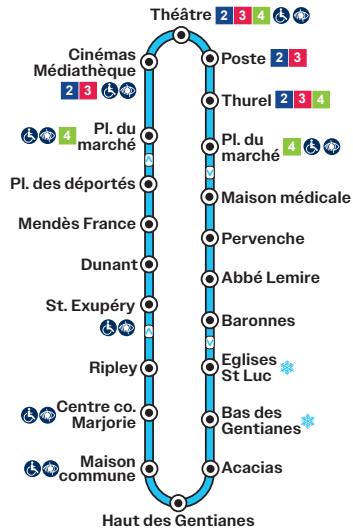

Samedi 8h30-14h00 (ligne 1 & 2)

(ligne 3 sur réservation TAD) (ligne 4 ne circule pas)

L 1 Théâtre | La Marjorie | St Exupéry

L 2 Théâtre | Montmorot

L 3 Gare SNCF | Lycée Jean Michel

L 4 Perrigny | Gare SNCF | Z.I Perrigny