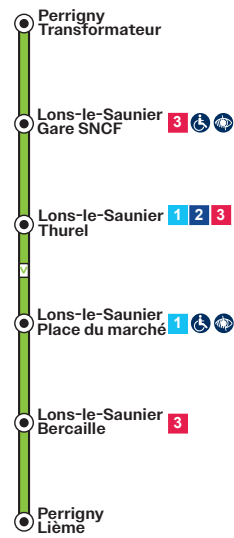

Samedi 8h30-14h00 (ligne 1 & 2)

(ligne 3 sur réservation TAD) (ligne 4 ne circule pas)

L 1 Théâtre | La Marjorie | St Exupéry

L 2 Théâtre | Montmorot

L 3 Gare SNCF | Lycée Jean Michel

L 4 Perrigny | Gare SNCF | Z.I Perrigny

1 Arrêts desservis par la ligne 1

2 Arrêts desservis par la ligne 2

3 Arrêts desservis par la ligne 3

4 Arrêts desservis par la ligne 4

* En cas d'intempéries, ces arrêts sont susceptibles de ne pas être desservis